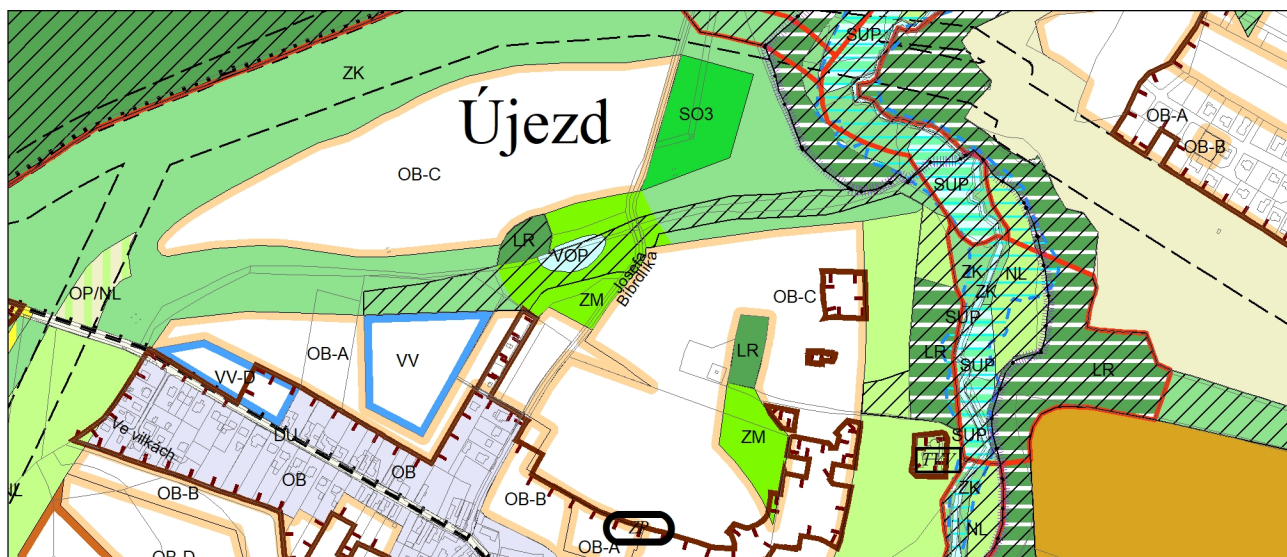

Výkres č. 31 – Podrobné členění ploch zeleně, platný stav k 1. 1. 2023

M 1 : 10 000

Promítnutí změny do výkresu č. 31 - Podrobné členění ploch zeleně, platný stav k 1. 1. 2023

M 1 : 10 000