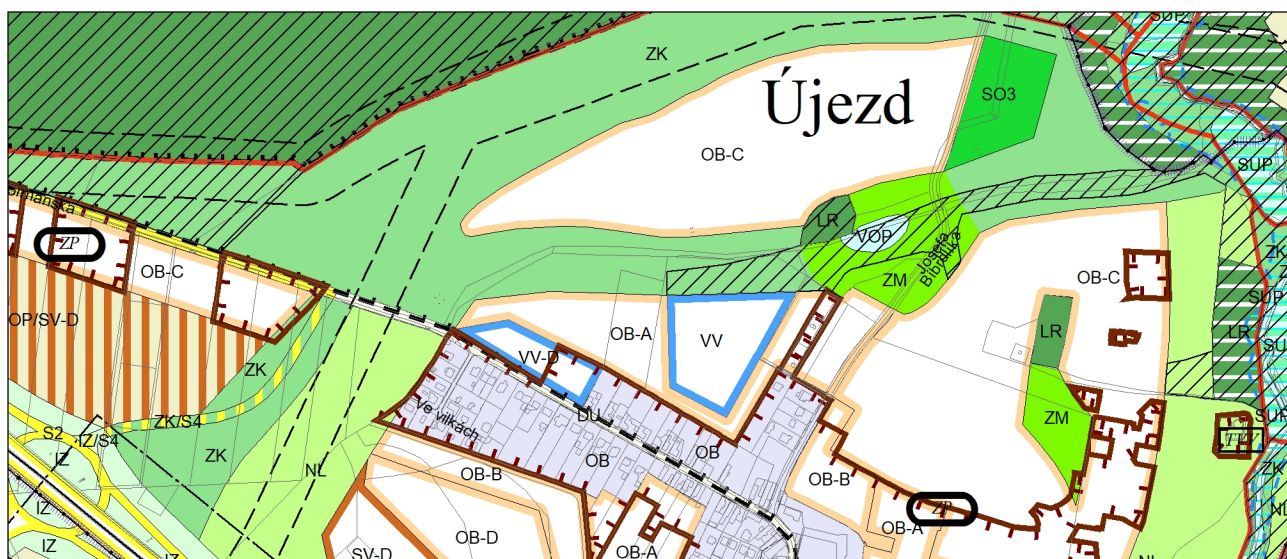

Výkres č. 31 – Podrobné členění ploch zeleně, platný stav k 1. 1. 2023

M 1 : 10 000

Promítnutí změny do výkresu č. 31 - Podrobné členění ploch zeleně, platný stav k 1. 1. 2023

M 1 : 10 000