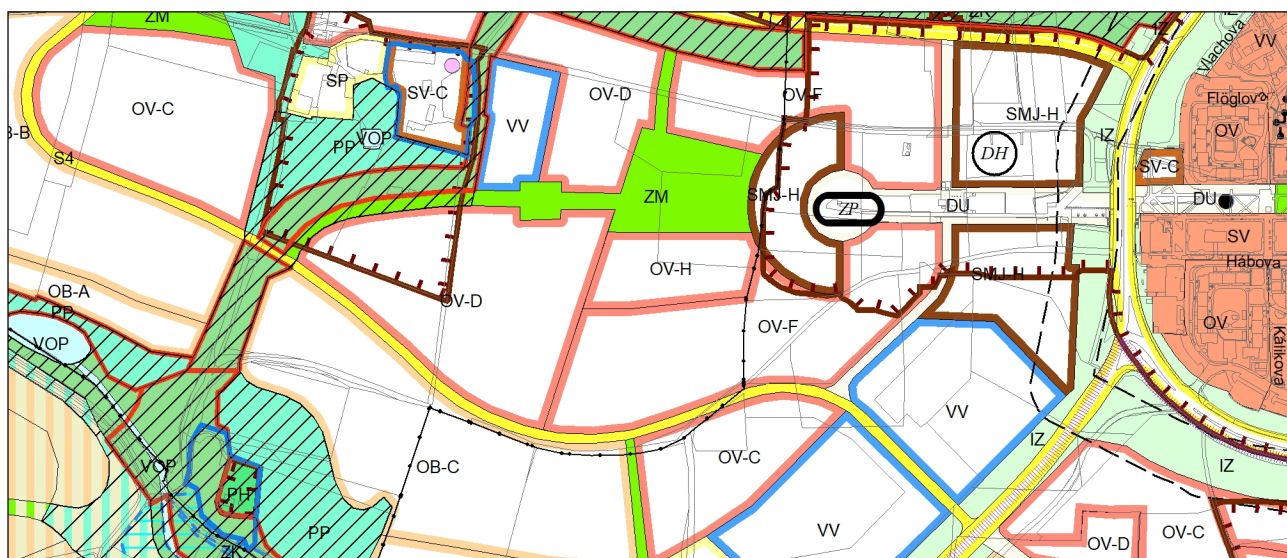

Výkres č. 31 – Podrobné členění ploch zeleně, platný stav k 17. 6. 2021

M 1 : 10 000

Promítnutí změny do výkresu č. 31 – Podrobné členění ploch zeleně, platný stav k 17. 6. 2021

M 1 : 10 000