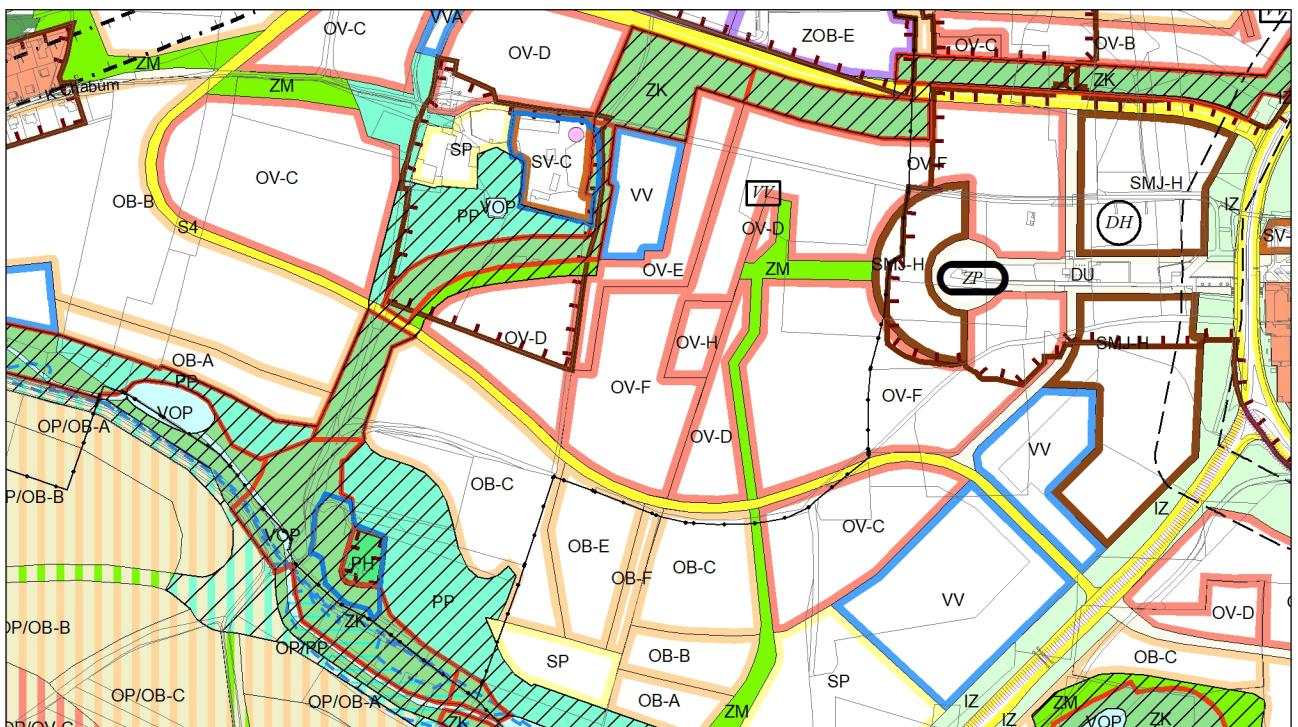

Výkres č. 31 – Podrobné členění ploch zeleně, platný stav k 8. 9. 2022

M 1 : 10 000

Promítnutí změny do výkresu č. 31 – Podrobné členění ploch zeleně, platný stav k 8. 9. 2022

M 1 : 10 000