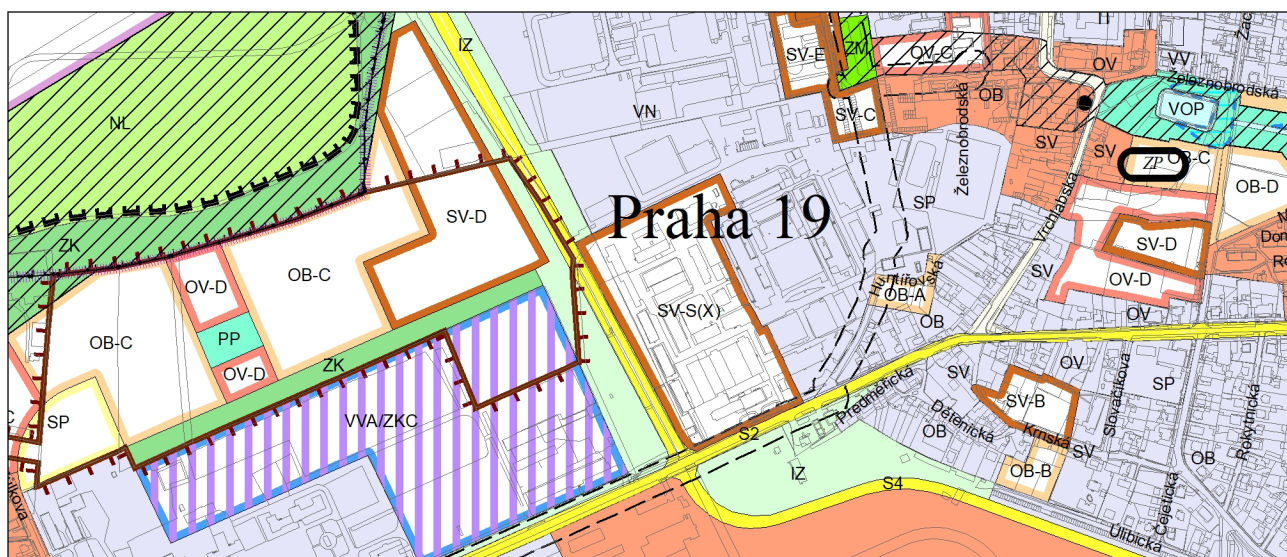

Výkres č. 31 – Podrobné členění ploch zeleně, platný stav k 8. 9. 2022

M 1 : 10 000

Promítnutí změny do výkresu č. 31 - Podrobné členění ploch zeleně, platný stav k 8. 9. 2022

M 1 : 10 000