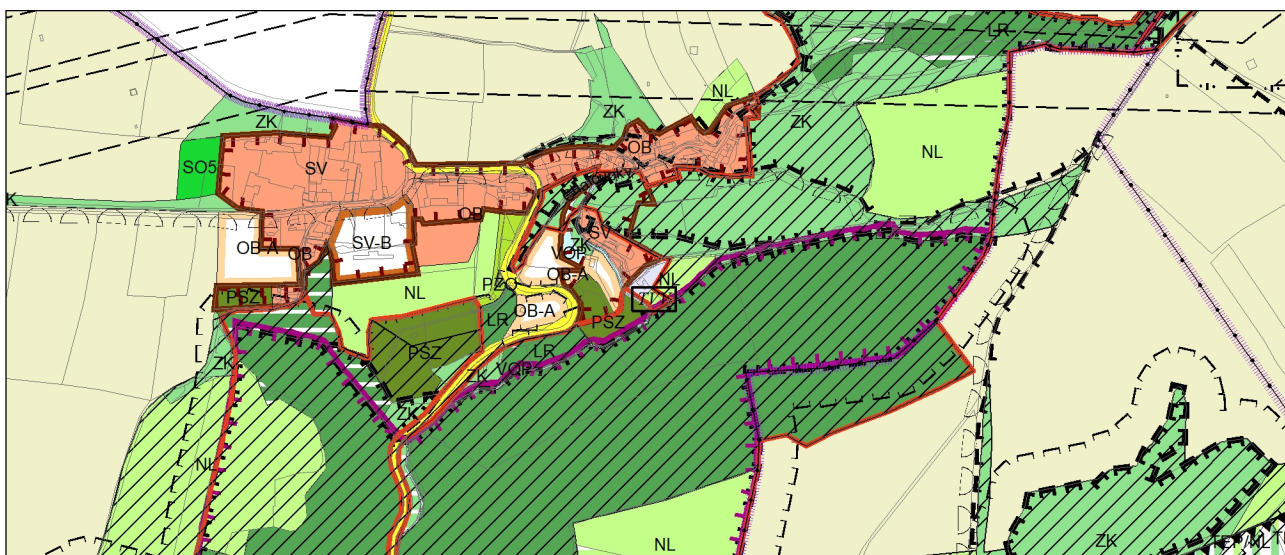

Výkres č. 31 – Podrobné členění ploch zeleně, platný stav k 1. 1. 2020

M 1 : 10 000

Promítnutí změny do výkresu č. 31 - Podrobné členění ploch zeleně, platný stav k 1. 1. 2020

M 1 : 10 000