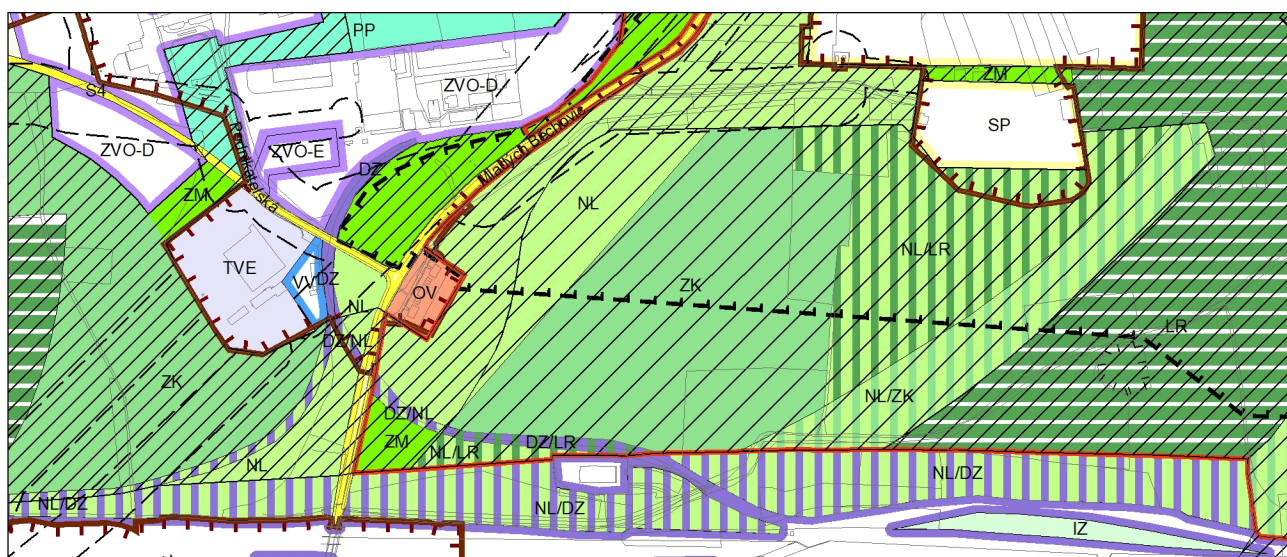

Výkres č. 31 – Podrobné členění ploch zeleně, platný stav k 17. 6. 2021

M 1 : 10 000

Promítnutí změny do výkresu č. 31 – Podrobné členění ploch zeleně, platný stav k 17. 6. 2021

M 1 : 10 000