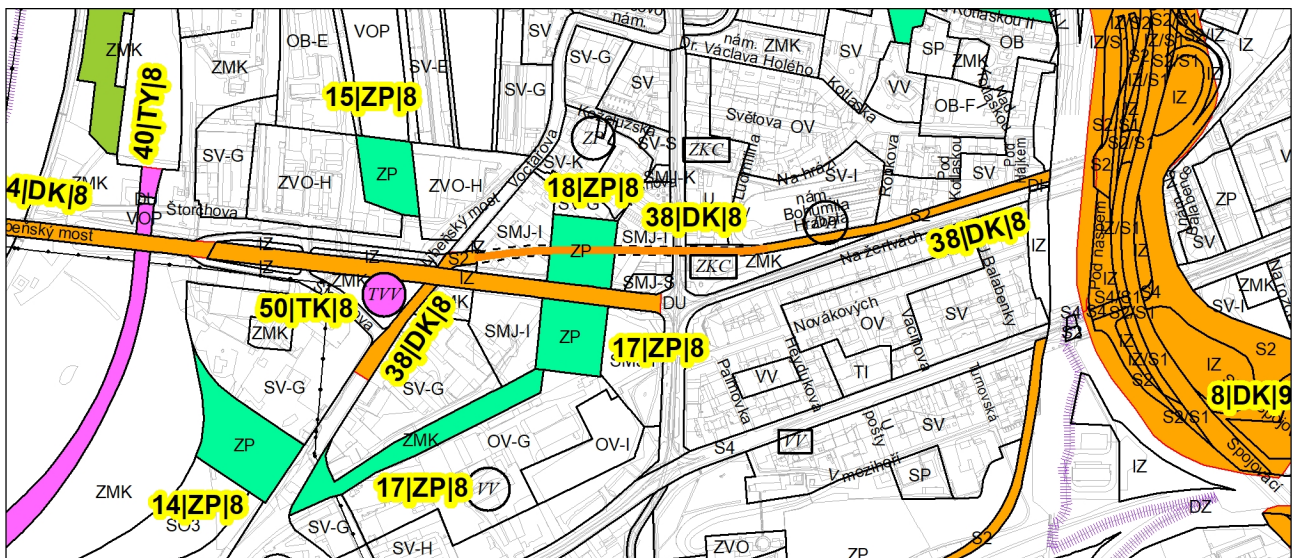

Výkres č. 25 – Veřejně prospěšné stavby, platný stav k 8. 9. 2022

M 1 : 10 000

Promítnutí změny do výkresu č. 25 – Veřejně prospěšné stavby, platný stav k 8. 9. 2022

M 1 : 10 000