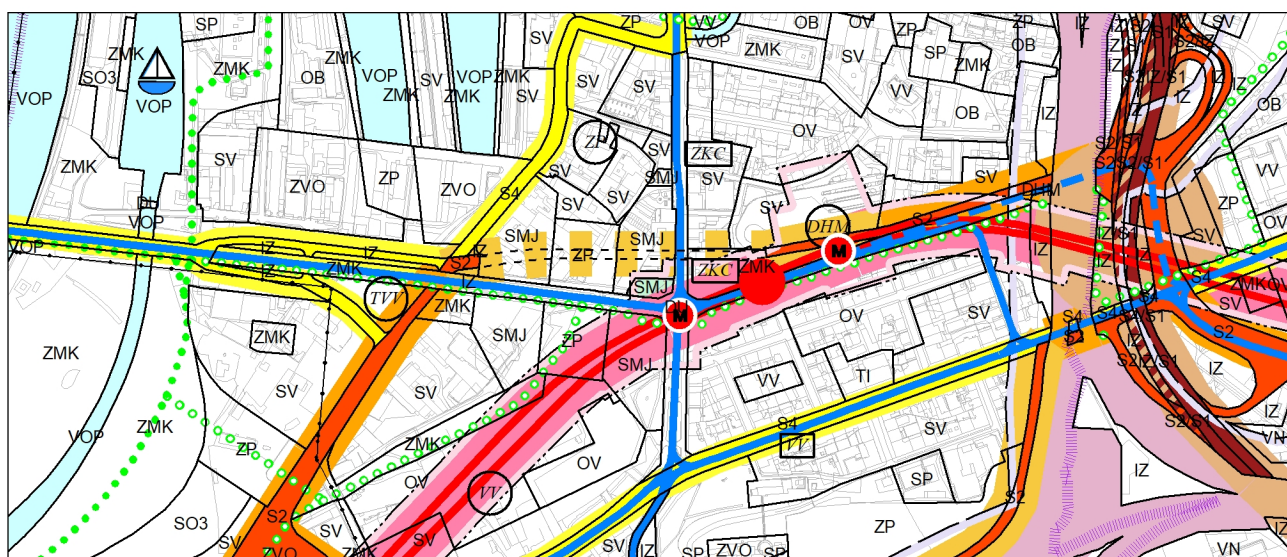

Výkres č. 5 – Doprava, platný stav k 8. 9. 2022

M 1 : 10 000

Promítnutí změny do výkresu č. 5 – Doprava, platný stav k 8. 9. 2022

M 1 : 10 000