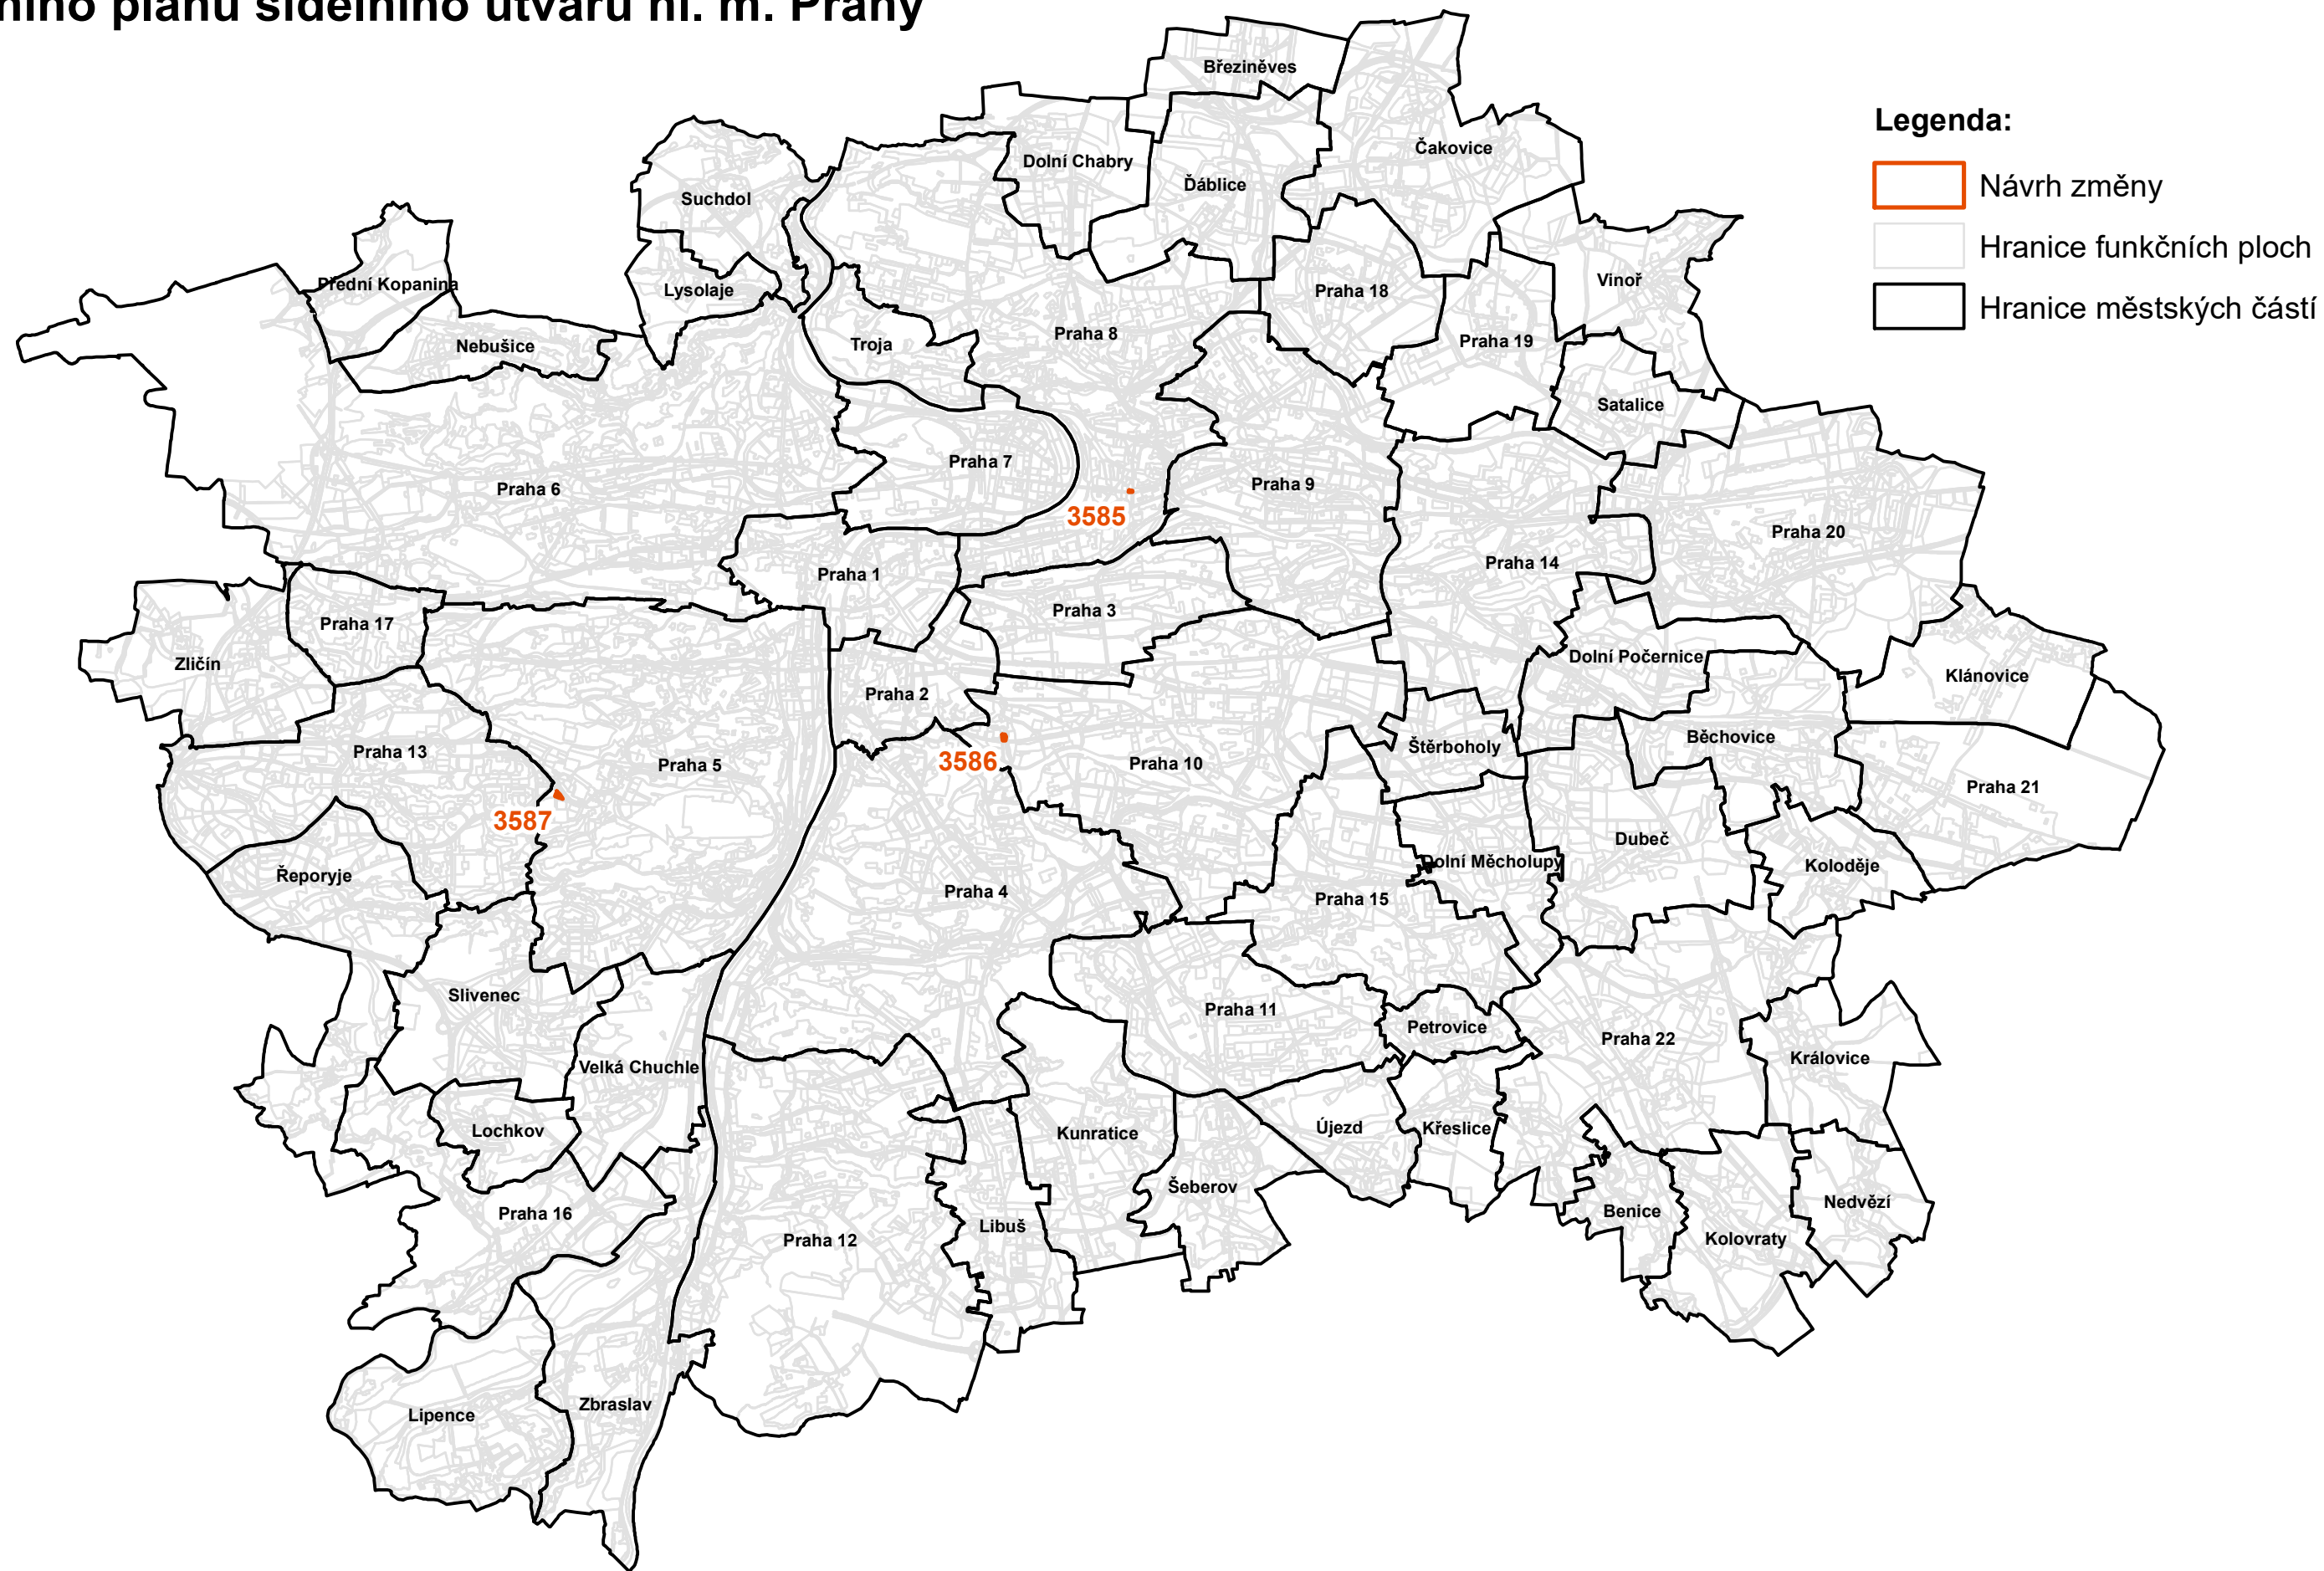

NÁVRHY ZMĚN VLNY 37

Územního plánu sídelního útvaru hl. m. Prahy

- Legenda:**
-  Návrh změny
 -  Hranice funkčních ploch
 -  Hranice městských částí