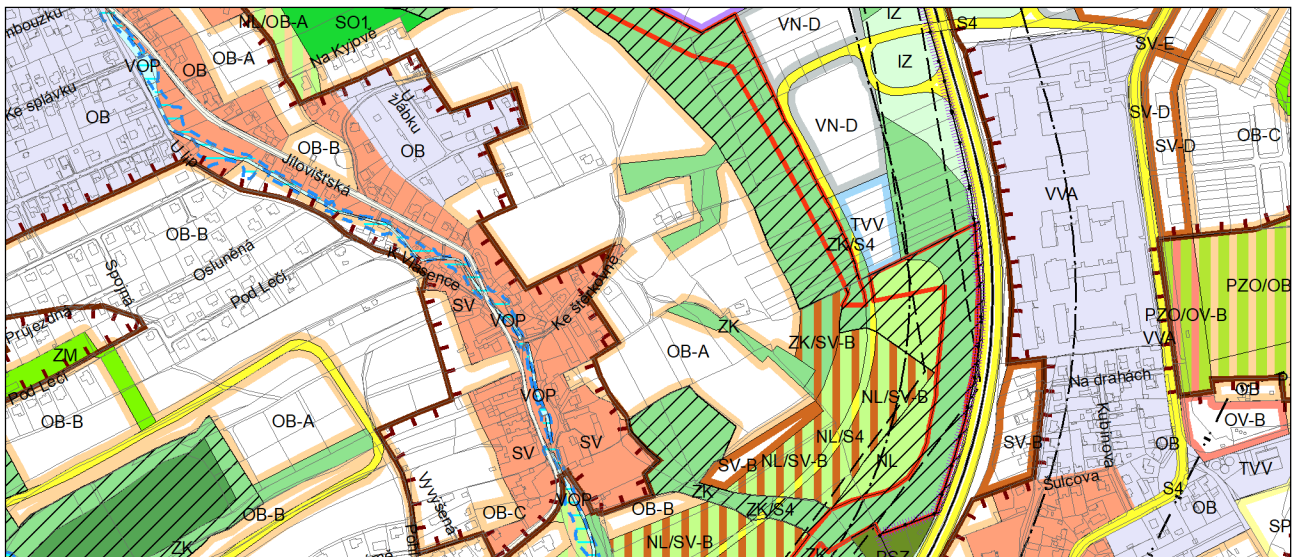

Výkres č. 31 – Podrobné členění ploch zeleně, platný stav k 1. 1. 2018

M 1 : 10 000

Promítnutí změny do výkresu č. 31 - Podrobné členění ploch zeleně, platný stav k 1. 1. 2018

M 1 : 10 000