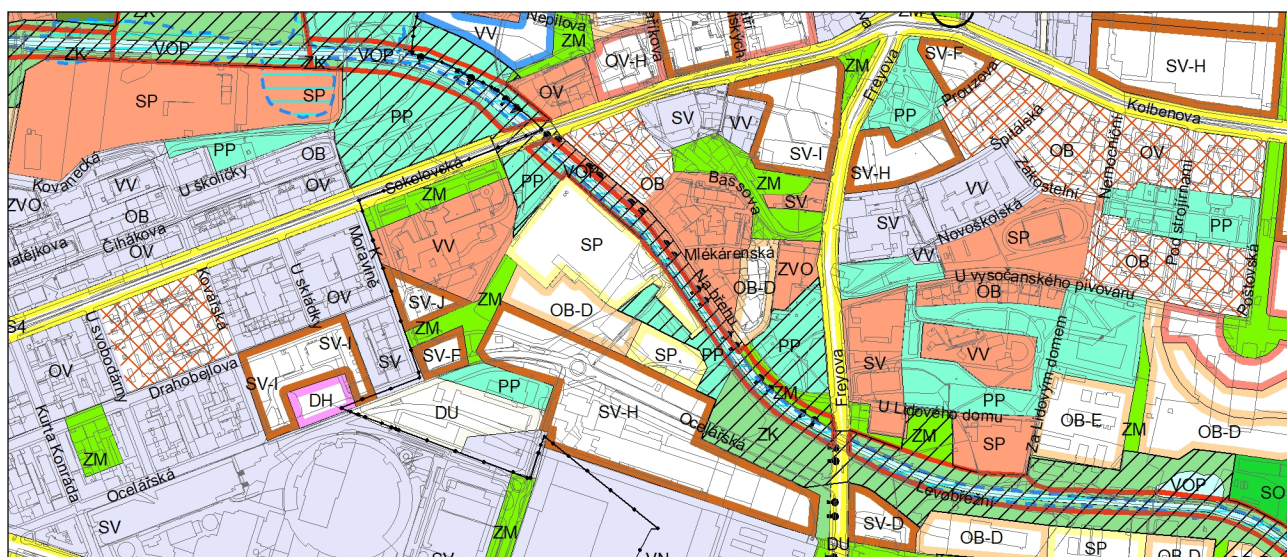

Výkres č. 31 – Podrobné členění ploch zeleně, platný stav k 8. 9. 2022

M 1 : 10 000

Promítnutí změny do výkresu č. 31 - Podrobné členění ploch zeleně, platný stav k 8. 9. 2022

M 1 : 10 000