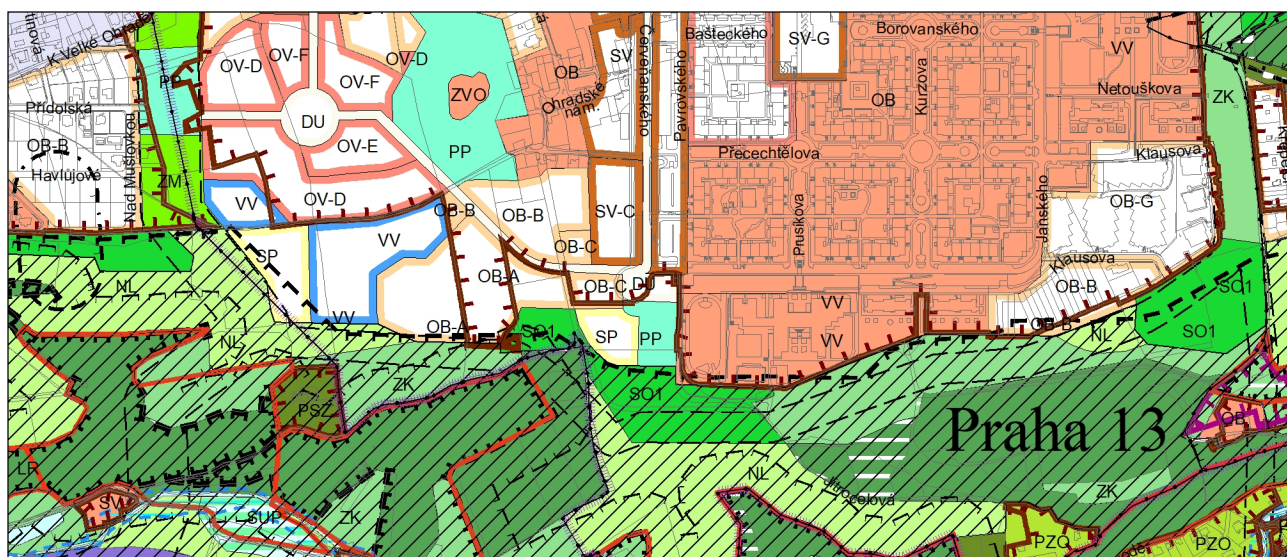

Výkres č. 31 – Podrobné členění ploch zeleně, platný stav k 8. 9. 2022

M 1 : 10 000

Promítnutí změny do výkresu č. 31 - Podrobné členění ploch zeleně, platný stav k 8. 9. 2022

M 1 : 10 000