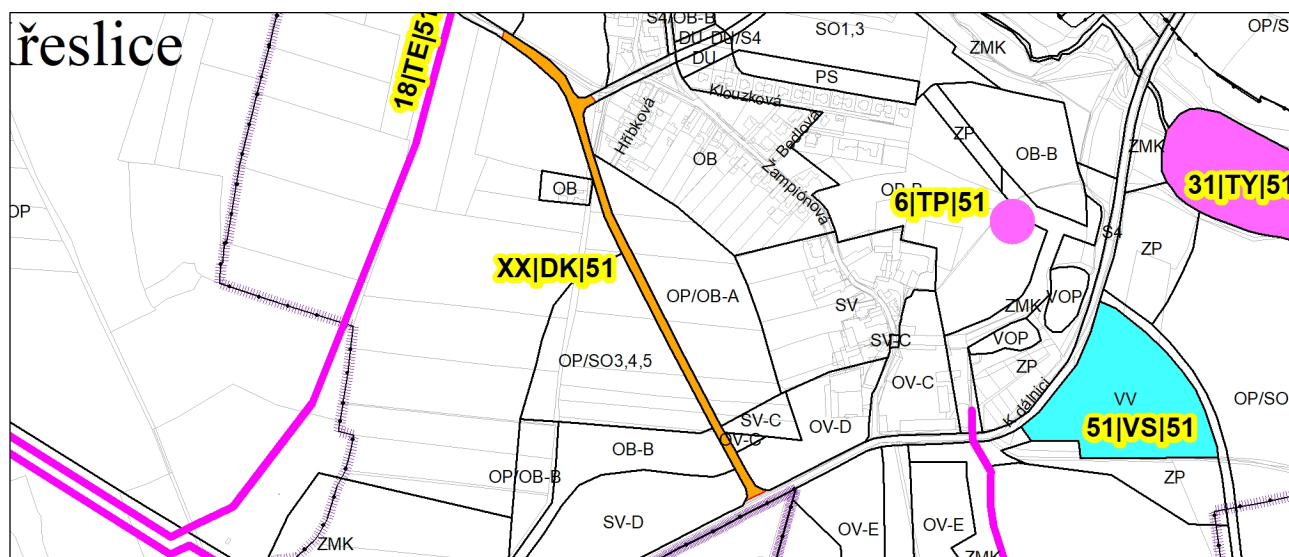

Výkres č. 25 – Veřejně prospěšné stavby, platný stav k 8. 9. 2022

M 1 : 10 000

Promítnutí změny do výkresu č. 25 – Veřejně prospěšné stavby, platný stav k 8. 9. 2022

M 1 : 10 000