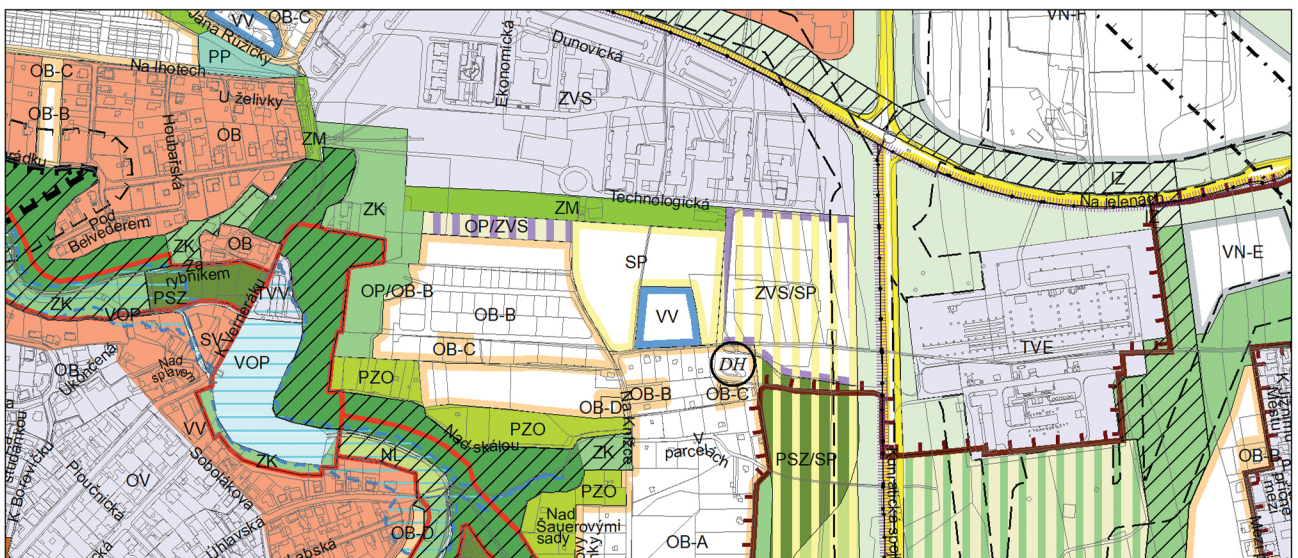

Výkres č. 31 – Podrobné členění ploch zeleně, platný stav k 1. 1. 2019

M 1 : 10 000

Promítnutí změny do výkresu č. 31 - Podrobné členění ploch zeleně, platný stav k 1. 1. 2019

M 1 : 10 000