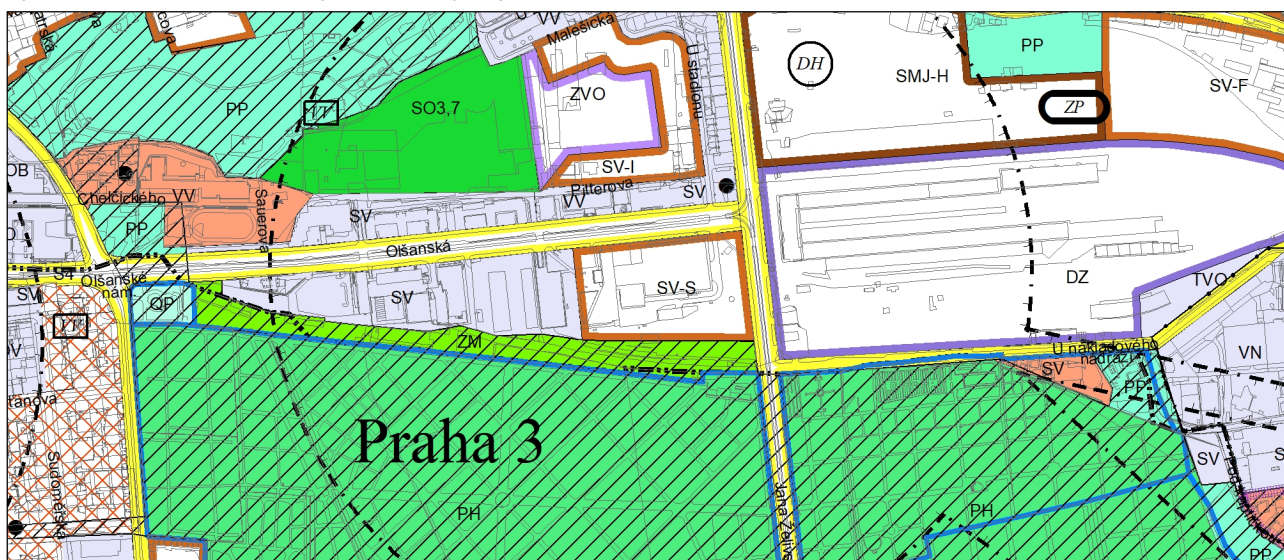

Výkres č. 31 – Podrobné členění ploch zeleně, platný stav k 1. 1. 2018

M 1 : 10 000

Promítnutí změny do výkresu č. 31 - Podrobné členění ploch zeleně, platný stav k 1. 1. 2018

M 1 : 10 000