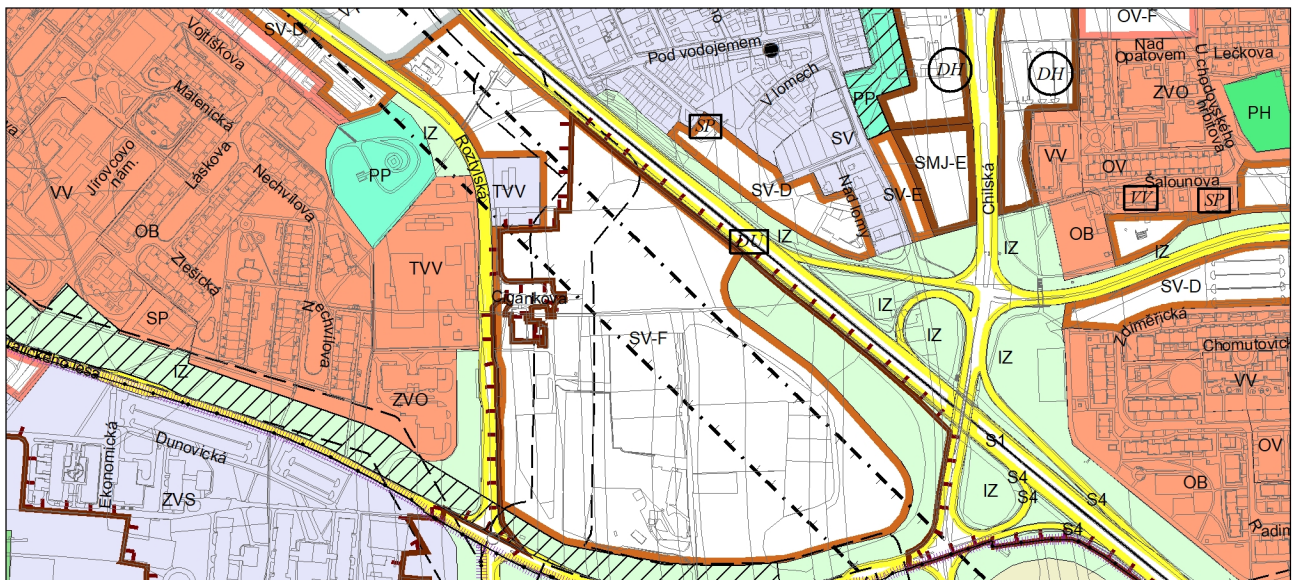

Výkres č. 31 – Podrobné členění ploch zeleně, platný stav k 17. 6. 2021

M 1 : 10 000

Promítnutí změny do výkresu č. 31 – Podrobné členění ploch zeleně, platný stav k 17. 6. 2021

M 1 : 10 000